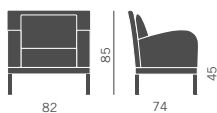

Versione con piede verniciato alluminio
Version with aluminium painted feet

A richiesta/by request
Omologazione al fuoco Classe 1IM