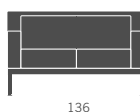

Versione con piede verniciato alluminio
Version with aluminium painted feet

A richiesta/by request
Omologazione al fuoco Classe 1IM