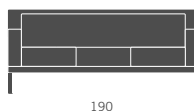

Versione con piede verniciato alluminio
Version with aluminium painted feet

A richiesta/by request
Omologazione al fuoco Classe 1IM