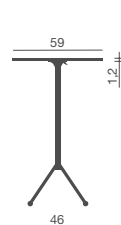

- HPL (High Pressure Laminate) tops with Ø 60 cm thickness 12 mm
- round white or black tops
- white or black frames

Gamme de tables avec plateau rabattable:

- plateaux en HPL (High Pressure Laminate) Ø 60 cm ép. 12 mm
- plateaux ronds blancs ou noirs
- piétements blancs ou noirs

Serie von Tischen mit klappbarer Platte:

- Platte aus HPL (High Pressure Laminate) Ø 60 cm Stärke 12 mm
- runde Platte weiss oder schwarz
- Gestelle weiss oder schwarz

Serie de mesas con encimera abatible:

- encimeras en HPL (High Pressure Laminate) Ø 60 cm esp. 12 mm
- encimeras redondas blancas o negras
- estructuras blancas o negras

PIANO RIBALTABILE/FOLDING TOP

....TRB

Bianco
White

....TRN

Nero
Black

Sistema
ribaltabile
Folding
system