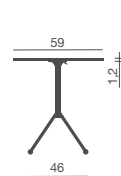

- HPL (High Pressure Laminate) tops with Ø 60 cm thickness 12 mm
- round white or black tops
- white or black frames

Gamme de tables avec plateau rabattable:

- plateaux en HPL (High Pressure Laminate) Ø 60 cm ép. 12 mm
- plateaux ronds blancs ou noirs
- piétements blancs ou noirs

Serie von Tischen mit klappbarer Platte:

- Platte aus HPL (High Pressure Laminate) Ø 60 cm Stärke 12 mm
- runde Platte weiss oder schwarz
- Gestelle weiss oder schwarz

Serie de mesas con encimera abatible:

- encimeras en HPL (High Pressure Laminate) Ø 60 cm esp. 12 mm
- encimeras redondas blancas o negras
- estructuras blancas o negras

PIANO RIBALTABILE/FOLDING TOP

....TRB

Bianco
White

....TRN

Nero
Black

Sistema
ribaltabile
Folding
system