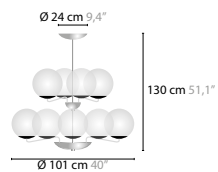

INNERBLOOM

DESIGN BY COEN MUNSTERS

13983 H5

13986 H8

13989 H12

13992 W1

INNERBLOOM H5 BASE: 5 X E27 / 220V / MAX 40W

13983 COLOURS 32 (FITTING BASE SATIN BRASS 01)