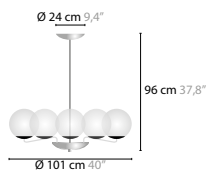

INNERBLOOM

DESIGN BY COEN MUNSTERS

13983 H5

13986 H8

13989 H12

13992 W1

INNERBLOOM H5 BASE: 5 X E27 / 220V / MAX 40W

13983 COLOURS 32 (FITTING BASE SATIN BRASS 01)