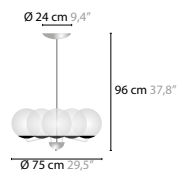

INNERBLOOM

DESIGN BY COEN MUNSTERS

13983 H5

13986 H8

13989 H12

13992 W1

INNERBLOOM H5 BASE: 5 X E27 / 220V / MAX 40W

13983 COLOURS 32 (FITTING BASE SATIN BRASS 01)