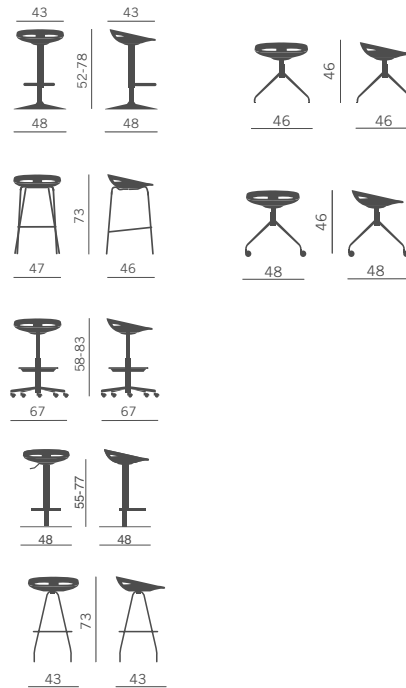

01 KLOU

Sgabello con sedile in poliuretano integrale morbido su telai fissi o girevoli.

Stool with soft integral polyurethane seat on fixed or swivel frames.

Tabouret avec assise en polyuréthane souple monté sur châssis fixe ou pivotant.

Hocker mit Sitz aus weichem Polyurethanschaum mit Gestell drehbar oder fest.

Taburete con asiento en poliuretano integral blando, con bases fijas o giratorias.

Grigio chiaro
Light grey
Gris claire
Hellgrau
Gris claro

Base piana bianca
White flat base
d. 48

Antracite
Anthracite
Anthracite
Anthrazit
Gris oscuro

Base piana nera
Black flat base
d. 48

Base convessa cromata d. 47
Chromed convex base d. 47

Arancio
Orange
Orange
Orange
Naranja

Base piana cromata
Chromed flat base
d. 48

Base per fissaggio a pavimento d. 28
Base to be fixed on the floor d. 28