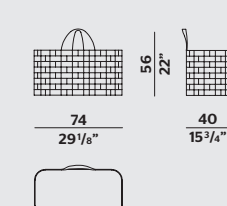

BASKET
CESTA