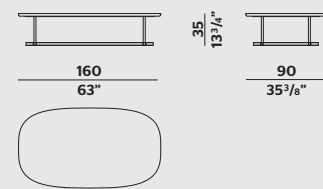

REGENT VINCENT VAN DUYSSEN