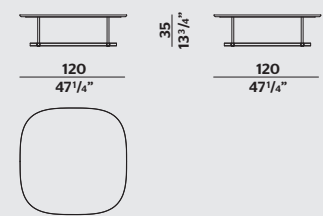

SQUARE COFFEE TABLE
TAVOLINO QUADRATO