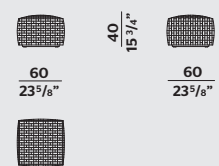

HYDE VINCENT VAN DUYSSEN

POUF