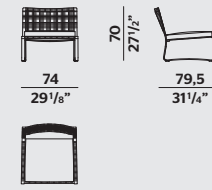

Timeout Collection

PHOENIX VINCENT VAN DUYSSEN

ARMCHAIR
POLTRONA