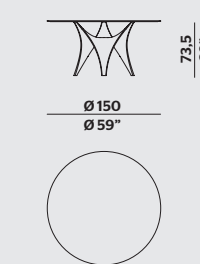

Iconic pieces

ARC FOSTER + PARTNERS

TABLE
TAVOLO