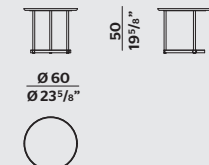

ROUND COFFEE TABLE
TAVOLINO TONDO