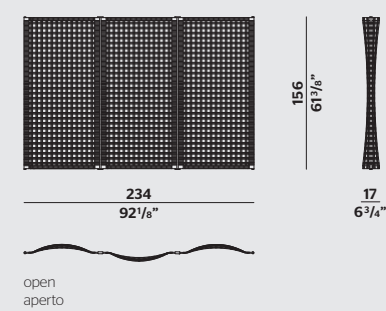

UENO VINCENT VAN DUYSSEN

SCREEN
PARAVENTO