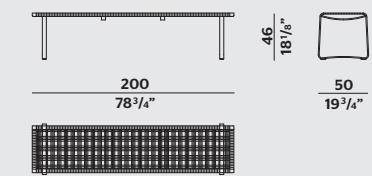

BENCH
PANCA