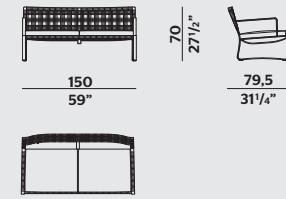

SOFA
DIVANO