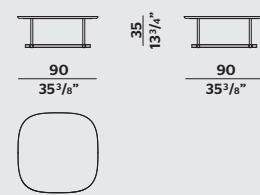

SQUARE COFFEE TABLE
TAVOLINO QUADRATO