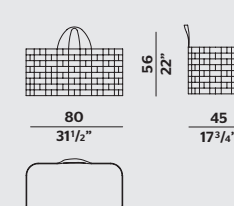

BASKET
CESTA