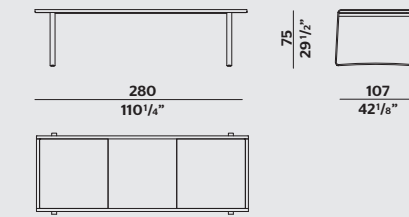

LAVA STONE TOP TABLE
TAVOLO PIANO PIETRA LAVICA