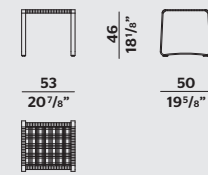

Timeout Collection

PHOENIX VINCENT VAN DUYSSEN

POUF

Timeout Collection

GOLDEN GATE VINCENT VAN DUYSSEN

GREEN POINT VINCENT VAN DUYSSEN