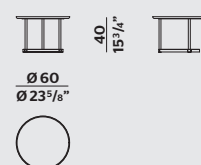

ROUND COFFEE TABLE
TAVOLINO TONDO