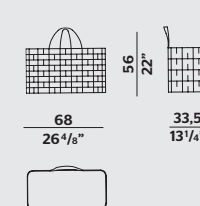

Timeout Collection

BOULOGNE VINCENT VAN DUYSSEN

BASKET
CESTA