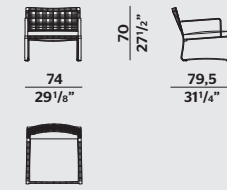

Timeout Collection

PHOENIX VINCENT VAN DUYSSEN

ARMCHAIR
POLTRONA