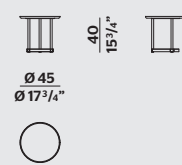

ROUND COFFEE TABLE
TAVOLINO TONDO