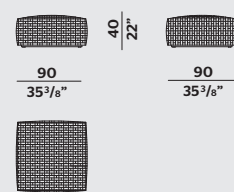

Timeout Collection

GUELL VINCENT VAN DUYSSEN

SUNBED TEAK VERSION
LETTINO VERSIONE TAEK

REGENT VINCENT VAN DUYSSEN

SQUARE COFFEE TABLE
TAVOLINO QUADRATO

SQUARE COFFEE TABLE
TAVOLINO QUADRATO

ROUND COFFEE TABLE
TAVOLINO TONDO

ROUND COFFEE TABLE
TAVOLINO TONDO

ROUND COFFEE TABLE
TAVOLINO TONDO

ROUND COFFEE TABLE
TAVOLINO TONDO

HYDE VINCENT VAN DUYSSEN

POUF

POUF

Timeout Collection

BOULOGNE VINCENT VAN DUYSSEN

BASKET
CESTA

BASKET
CESTA

BASKET
CESTA

UENO VINCENT VAN DUYSSEN

SCREEN
PARAVENTO

Iconic pieces

ARC FOSTER + PARTNERS

TABLE
TAVOLO

PANNA COTTA RON GILAD

COFFEE TABLE
TAVOLINO

COFFEE TABLE
TAVOLINO