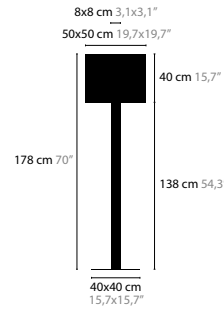

13380 / 13381 F2