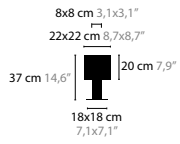

WALTZ OF VIENNA

DESIGN BY COEN MUNSTERS

13340 / 13341 T1 S

13344 / 13345 T1 M

13348 / 13349 T1 XL

13360 / 13361 T3

13374 / 13375 T4

13320 / 13321 W1+2