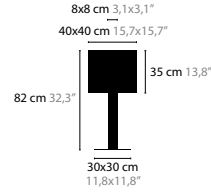

WALTZ OF VIENNA

DESIGN BY COEN MUNSTERS

13340 / 13341 T1 S

13344 / 13345 T1 M

13348 / 13349 T1 XL

13360 / 13361 T3

13374 / 13375 T4

13320 / 13321 W1+2