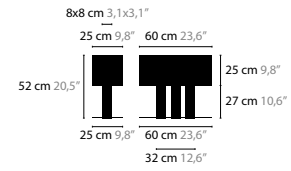

WALTZ OF VIENNA

DESIGN BY COEN MUNSTERS

13340 / 13341 T1 S

13344 / 13345 T1 M

13348 / 13349 T1 XL

13360 / 13361 T3

13374 / 13375 T4

13320 / 13321 W1+2