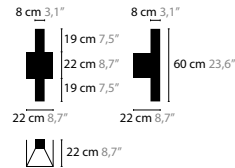

WALTZ OF VIENNA

DESIGN BY COEN MUNSTERS

13340 / 13341 T1 S

13344 / 13345 T1 M

13348 / 13349 T1 XL

13360 / 13361 T3

13374 / 13375 T4

13320 / 13321 W1+2