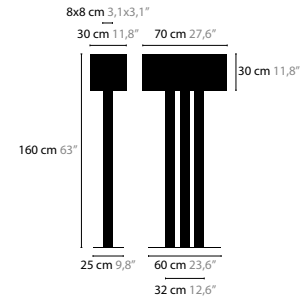

13384 / 13385 F3

WALTZ OF VIENNA T1 S

BASE: 1 X E27 / 220V / MAX. 40W

13340	COLOURS	02 10 12 13 14 16	SHADE	301 310 320 377 391
13341	COLOURS	00 01 05	SHADE	301 310 320 377 391

WALTZ OF VIENNA T1 M

BASE: 1 X E27 / 220V / MAX. 60W

13344	COLOURS	02 10 12 13 14 16	SHADE	301 310 320 377 391
13345	COLOURS	00 01 05	SHADE	301 310 320 377 391

WALTZ OF VIENNA T1 XL

BASE: 1 X E27 / 220V / MAX. 60W

13348	COLOURS	02 10 12 13 14 16	SHADE	301 310 320 377 391
13349	COLOURS	00 01 05	SHADE	301 310 320 377 391

WALTZ OF VIENNA T3

BASE: 3 X E27 / 220V / MAX. 40W

13360	COLOURS	02 10 12 13 14 16	SHADE	301 310 320 377 391
13361	COLOURS	00 01 05	SHADE	301 310 320 377 391

WALTZ OF VIENNA T4

BASE: 4 X E14 / 220V / MAX. 40W

13374	COLOURS	02 10 12 13 14 16	SHADE	301 310 320 377 391
13375	COLOURS	00 01 05	SHADE	301 310 320 377 391

WALTZ OF VIENNA W1+2

BASE: 1 X E27 / 220V / MAX. 40W BASE: UP- DOWNLIGHT: 2 X GU10 / 220V / MAX. 50W

13320	COLOURS	02 10 12 13 14 16	SHADE	301 310 320 377 391
13321	COLOURS	00 01 05	SHADE	301 310 320 377 391

WALTZ OF VIENNA F2

BASE: 2 X E27 / 220V / MAX. 60W

13380	COLOURS	02 10 12 13 14 16	SHADE	301 310 320 377 391
13381	COLOURS	00 01 05	SHADE	301 310 320 377 391

WALTZ OF VIENNA F3

BASE: 3 X E27 / 220V / MAX. 40W

13384	COLOURS	02 10 12 13 14 16	SHADE	301 310 320 377 391
13385	COLOURS	00 01 05	SHADE	301 310 320 377 391

SHADE	301	WHITE
	310	CREME
	320	BLACK
	377	BROWN
	391	RED

COLOURS	00	BRILLIANT BRASS
	01	SATIN BRASS
	02	CHROME
	05	BRONZE
	10	BLACK MATT
	12	BLACK GLOSSY
	13	WHITE GLOSSY
	14	WHITE MATT
	16	MATT NICKEL

OTHER COLOURS ON REQUEST