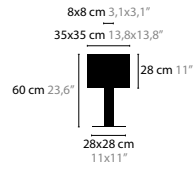

WALTZ OF VIENNA

DESIGN BY COEN MUNSTERS

13340 / 13341 T1 S

13344 / 13345 T1 M

13348 / 13349 T1 XL

13360 / 13361 T3

13374 / 13375 T4

13320 / 13321 W1+2