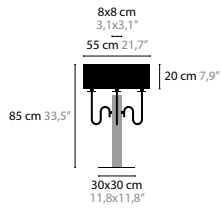

13374 / 13375 T4