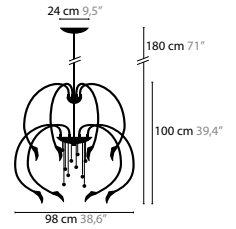

10328 / 10329 H12