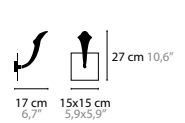

10380 C5

10360 W1

CHILL OUT H6

BASE: 6 X G9 / 220V / MAX. 40W

- 10310** WITHOUT CRYSTALS COLOURS 00 01 02 05 10 12 16
10311 10 EXCELLENT CRYSTALS COLOURS 00 01 02 05 10 12 16

CHILL OUT H8

BASE: 8 X G9 / 220V / MAX. 40W