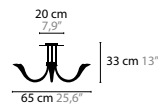

10380 C5

10360 W1

CHILL OUT H6

BASE: 6 X G9 / 220V / MAX. 40W

- 10310** WITHOUT CRYSTALS COLOURS 00 01 02 05 10 12 16
10311 10 EXCELLENT CRYSTALS COLOURS 00 01 02 05 10 12 16

CHILL OUT H8

BASE: 8 X G9 / 220V / MAX. 40W