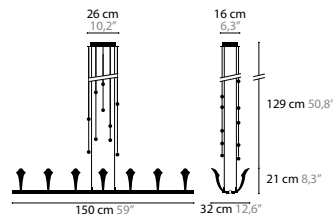

10380 C5

10360 W1

CHILL OUT H6

BASE: 6 X G9 / 220V / MAX. 40W

- 10310** WITHOUT CRYSTALS COLOURS 00 01 02 05 10 12 16
10311 10 EXCELLENT CRYSTALS COLOURS 00 01 02 05 10 12 16

CHILL OUT H8

BASE: 8 X G9 / 220V / MAX. 40W