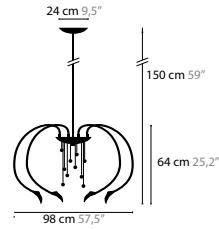

10322 / 10323 H8