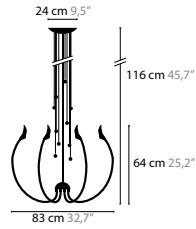

10316 / 10317 H6