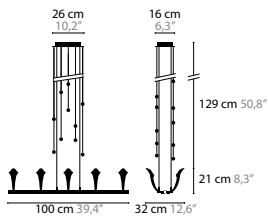

10334 / 10335 H10