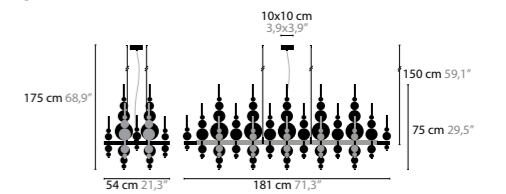

TEARS FROM MOON H34+4

- **13150**
- **13151**
- **13152**
- **13153**