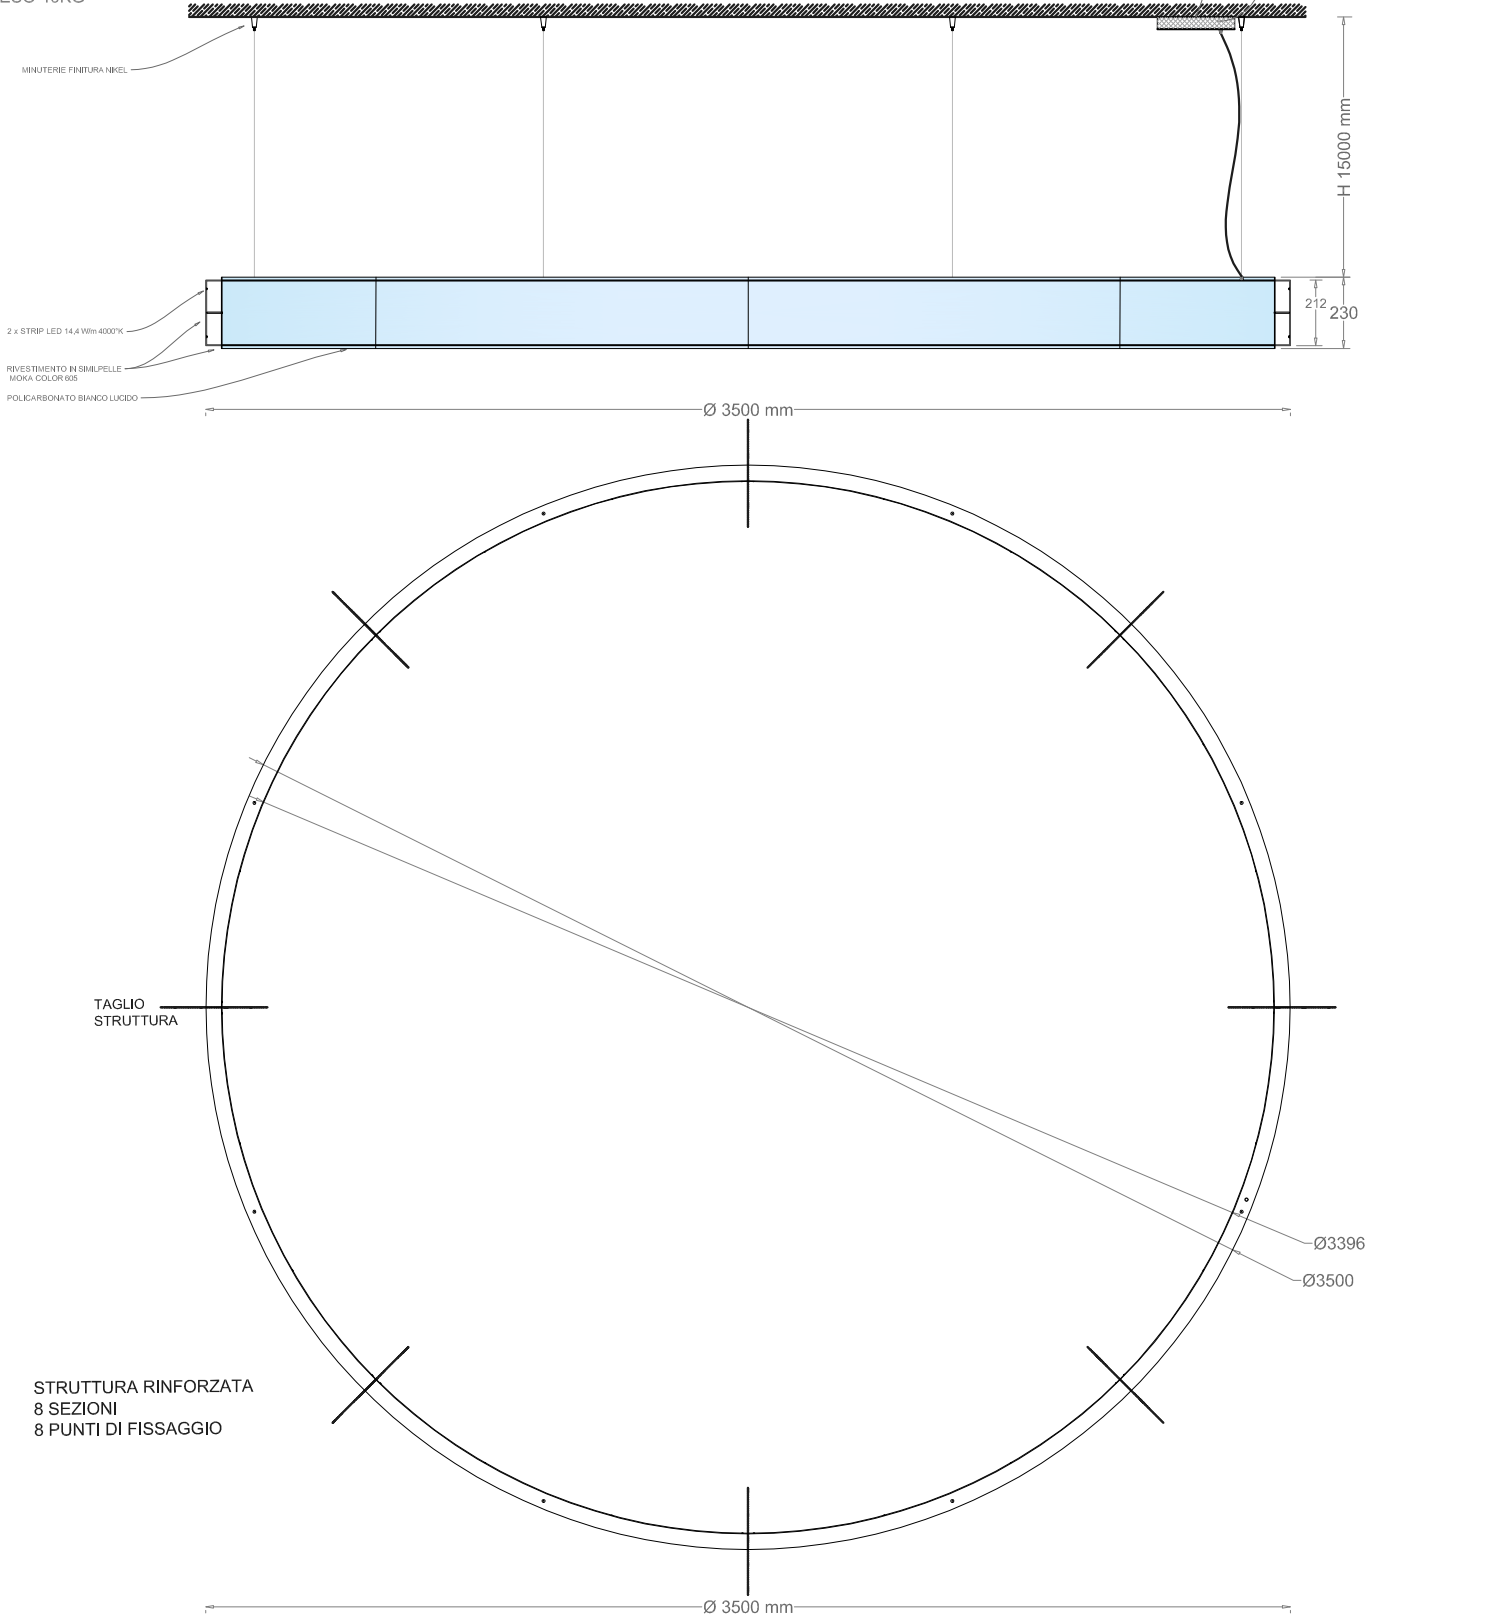

ART. VFC 2004 POS 1  
 STRIP LED  
 PZ TOT 3  
 DISEGNO SPECIALE  
 MISURE APPROSSIMATIVE

PESO 40KG

**Il Paralume Marina**

Scala a vista

Cliente:

File\_ - Art. VFC 2004

Data: 05/09/2019

Update 1.

ARCHITETTO MICHELE PIOTTO