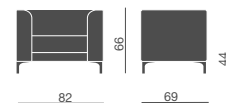

Sitzprogramm für den Empfang, der aus Sessel, 2-Sitzer Sofa und 3-Sitzer Sofa besteht.

Butaca, sofá a 2 plazas y sofá a 3 plazas para zonas de espera y recreo.

Versione con telaio verniciato alluminio
Version with aluminium painted frame

Versione con telaio cromato
Version with chromed frame

Versione con piede cromato
Version with chromed feet

Versione con telaio verniciato nero
Version with black painted frame

Monocolore
One colour

Bicolore
Two colours