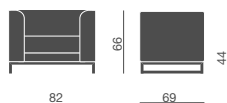

Sitzprogramm für den Empfang, der aus Sessel, 2-Sitzer Sofa und 3-Sitzer Sofa besteht.

Butaca, sofá a 2 plazas y sofá a 3 plazas para zonas de espera y recreo.

Versione con telaio verniciato alluminio
Version with aluminium painted frame

Versione con telaio cromato
Version with chromed frame

Versione con piede cromato
Version with chromed feet

Versione con telaio verniciato nero
Version with black painted frame

Monocolore
One colour

Bicolore
Two colours