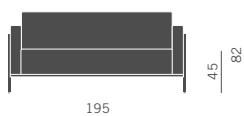

Poltrona e divano 2-3 posti per zone attesa e conversazione su una struttura portante in acciaio verniciato colore alluminio satinato.

Armchair and 2-3-seater sofa for waiting and conversation areas with external steel structure, epoxy finish in satinized aluminium colour.

Chaise et canapé 2-3 places pour salles d'attente et de conversation supportés par une structure en acier, époxy en aluminium satiné.

Sessel und 2-3-Sitzer Sofa für Empfangs- und Besprechungsräume mit tragendem Gestell aus Stahl, satiniert Aluminium lackiert.

Butaca y sofá a 2-3 plazas para zonas de espera y conferencia sobre estructuras de acero pintadas color aluminio.

Versione con telaio verniciato alluminio  
Version with alu painted frame

Doppia presa USB per dispositivi mobili  
Double USB socket for mobile devices