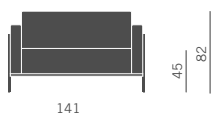

Poltrona e divano 2-3 posti per zone attesa e conversazione su una struttura portante in acciaio verniciato colore alluminio satinato.

Armchair and 2-3-seater sofa for waiting and conversation areas with external steel structure, epoxy finish in satinized aluminium colour.

Chaise et canapé 2-3 places pour salles d'attente et de conversation supportés par une structure en acier, époxy en aluminium satiné.

Sessel und 2-3-Sitzer Sofa für Empfangs- und Besprechungsräume mit tragendem Gestell aus Stahl, satiniert Aluminium lackiert.

Butaca y sofá a 2-3 plazas para zonas de espera y conferencia sobre estructuras de acero pintadas color aluminio.

Versione con telaio verniciato alluminio  
Version with alu painted frame

Doppia presa USB per dispositivi mobili  
Double USB socket for mobile devices