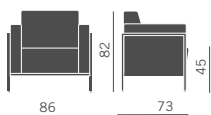

Poltrona e divano 2-3 posti per zone attesa e conversazione su una struttura portante in acciaio verniciato colore alluminio satinato.

Armchair and 2-3-seater sofa for waiting and conversation areas with external steel structure, epoxy finish in satinized aluminium colour.

Chaise et canapé 2-3 places pour salles d'attente et de conversation supportés par une structure en acier, époxy en aluminium satiné.

Sessel und 2-3-Sitzer Sofa für Empfangs- und Besprechungsräume mit tragendem Gestell aus Stahl, satiniert Aluminium lackiert.

Butaca y sofá a 2-3 plazas para zonas de espera y conferencia sobre estructuras de acero pintadas color aluminio.

Versione con telaio verniciato alluminio  
Version with alu painted frame

Doppia presa USB per dispositivi mobili  
Double USB socket for mobile devices