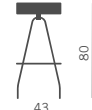

01 | KAT (SEDILE IMBOTTITO/PADDED SEAT)

Sgabelli con sedili imbottiti vari colori, con basi girevoli.

Stools with padded seats in various fabric colours and with swivel bases.

Tabourets avec assises garnies en différentes couleurs de tissu, avec piétements pivotants.

Hocker mit Polstersitz erhältlich in verschiedenen Stofffarben, mit drehbaren Gestellen.

Taburetes con asientos tapizados en varios tejidos, con bases giratorias.

Versione bicolore
Two colours version

Base convessa
cromata
Chromed
convex base

Base per fissaggio a
pavimento
Base to be fixed on
the floor