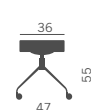

Hocker mit Polstersitz erhältlich in verschiedenen Stofffarben, mit drehbaren Gestellen.

Taburetes con asientos tapizados en varios tejidos, con bases giratorias.

Versione bicolore
Two colours version

Base piana bianca
White flat base
d. 48

AB / AN / ACC
Base girevole
con alzo gas
Swivel gaslift base

Base piana nera
Black flat base
d. 48

Base convessa
cromata
Chromed
convex base

Base piana cromata
Chromed flat base
d. 48

Base per fissaggio a
pavimento
Base to be fixed on
the floor