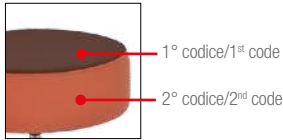

01 | KAT (SEDILE IMBOTTITO/PADDED SEAT)

Sgabelli con sedili imbottiti vari colori, con basi girevoli.

Stools with padded seats in various fabric colours and with swivel bases.

Tabourets avec assises garnies en différentes couleurs de tissu, avec piétements pivotants.

Hocker mit Polstersitz erhältlich in verschiedenen Stofffarben, mit drehbaren Gestellen.

Taburetes con asientos tapizados en varios tejidos, con bases giratorias.

Versione bicolore
Two colours version

Base piana bianca
White flat base
d. 48