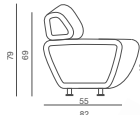

04 | KALEIDO

Programma componibile per spazi attesa, conversazione, incontri. E' formato da vari moduli per soluzioni angolari o lineari nelle versioni di rivestimento mono o bicolore.

Modular range for waiting, conversation and meeting areas made of various interchangeable units for corner or linear solutions in one-color or bi-color upholstery versions.

.....M
Monocolore
One colour

.....B
Bicolore/Two colours
2° codice/2nd code
1° codice/1st code

Particolare fianco
Side detail

Doppia presa USB per dispositivi mobili
Double USB socket for mobile devices

Elemento destro
Right element