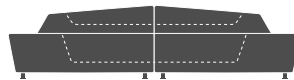

04 | KALEIDO

Programma componibile per spazi attesa, conversazione, incontri. E' formato da vari moduli per soluzioni angolari o lineari nelle versioni di rivestimento mono o bicolore.

Modular range for waiting, conversation and meeting areas made of various interchangeable units for corner or linear solutions in one-color or bi-color upholstery versions.

Système modulaire pour salles d'attente, de conversation et de rencontre composé de différents éléments pour solutions angulaires ou linéaires, disponible dans les versions de revêtement mono-couleur ou bi-couleur.

Zusammensetzbare Polstergruppe, ideal für Empfangs- und Warteräume sowie für Meeting, bestehend aus verschiedenen Elementen für Eck- oder Linearlösungen, Ausführung ein- oder zweifarbig.

Programa componible para espacios de espera, conversación y reunión. Está compuesto por varios modulos para soluciones angulares o lineares en las versiones de revestimiento mono o bicolor.