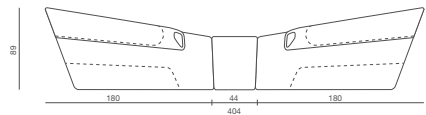

04 | KALEIDO

Programma componibile per spazi attesa, conversazione, incontri. E' formato da vari moduli per soluzioni angolari o lineari nelle versioni di rivestimento mono o bicolore.

Modular range for waiting, conversation and meeting areas made of various interchangeable units for corner or linear solutions in one-color or bi-color upholstery versions.

Système modulaire pour salles d'attente, de conversation et de rencontre composé de différents éléments pour solutions angulaires ou linéaires, disponible dans les versions de revêtement mono-couleur ou bi-couleur.

Zusammensetzbare Polstergruppe, ideal für Empfangs- und Warteräume sowie für Meeting, bestehend aus verschiedenen Elementen für Eck- oder Linearlösungen, Ausführung ein- oder zweifarbig.

Programa componible para espacios de espera, conversación y reunión. Está compuesto por varios modulos para soluciones angulares o lineares en las versiones de revestimiento mono o bicolor.

Soluzione di componibilità - Modular solution

A richiesta/by request
Omologazione al fuoco Classe 1IM