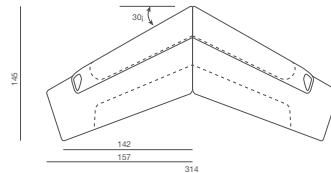

04 | KALEIDO

Programma componibile per spazi attesa, conversazione, incontri. E' formato da vari moduli per soluzioni angolari o lineari nelle versioni di rivestimento mono o bicolore.

Modular range for waiting, conversation and meeting areas made of various interchangeable units for corner or linear solutions in one-color or bi-color upholstery versions.

Système modulaire pour salles d'attente, de conversation et de rencontre composé de différents éléments pour solutions angulaires ou linéaires, disponible dans les versions de revêtement mono-couleur ou bi-couleur.

Zusammensetzbare Polstergruppe, ideal für Empfangs- und Warteräume sowie für Meeting, bestehend aus verschiedenen Elementen für Eck- oder Linearlösungen, Ausführung ein- oder zweifarbig.

Programa componible para espacios de espera, conversación y reunión. Está compuesto por varios modulos para soluciones angulares o lineares en las versiones de revestimiento mono o bicolor.

Soluzione di componibilità - Modular solution

A richiesta/by request
Omologazione al fuoco Classe 1IM