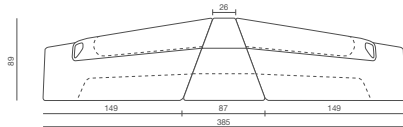

04 | KALEIDO

Programma componibile per spazi attesa, conversazione, incontri. E' formato da vari moduli per soluzioni angolari o lineari nelle versioni di rivestimento mono o bicolore.

Modular range for waiting, conversation and meeting areas made of various interchangeable units for corner or linear solutions in one-color or bi-color upholstery versions.

Système modulaire pour salles d'attente, de conversation et de rencontre composé de différents éléments pour solutions angulaires ou linéaires, disponible dans les versions de revêtement mono-couleur ou bi-couleur.

Zusammensetzbare Polstergruppe, ideal für Empfangs- und Warteräume sowie für Meeting, bestehend aus verschiedenen Elementen für Eck- oder Linearlösungen, Ausführung ein- oder zweifarbig.

Programa componible para espacios de espera, conversación y reunión. Está compuesto por varios modulos para soluciones angulares o lineares en las versiones de revestimiento mono o bicolor.

Soluzione di componibilità - Modular solution

A richiesta/by request
Omologazione al fuoco Classe 1IM