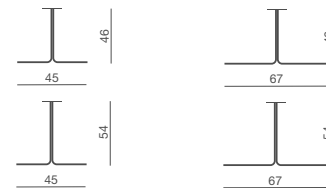

PIANI TAVOLO TONDI ROUND TABLE TOPS

BASI IN TONDINO - ROD STEEL BASES