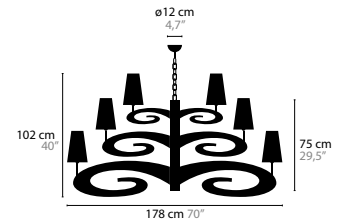

11423 H12+1

11435 H18+1

LAZY SUNDAY W1

BASE: 1 X E14 / 220V / MAX. 25W

11470 FLAT MODEL
11471 HIGH MODEL

COLOURS 02 10 12 13 14 16 SHADE 301 310 320 377 391
COLOURS 02 10 12 13 14 16 SHADE 301 310 320 377 391