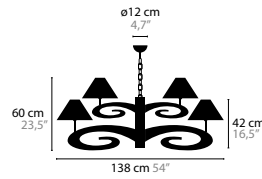

11422 H12+1