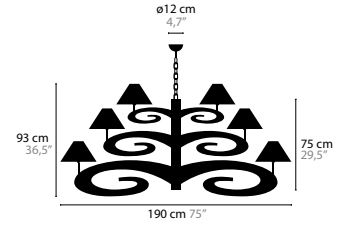

11434 H18+1