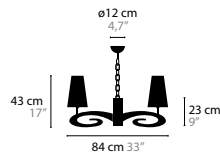

11423 H12+1

11435 H18+1

LAZY SUNDAY W1

BASE: 1 X E14 / 220V / MAX. 25W

11470 FLAT MODEL
11471 HIGH MODEL

COLOURS 02 10 12 13 14 16 SHADE 301 310 320 377 391
COLOURS 02 10 12 13 14 16 SHADE 301 310 320 377 391