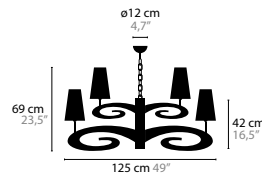

11423 H12+1

11435 H18+1

LAZY SUNDAY W1

BASE: 1 X E14 / 220V / MAX. 25W

11470 FLAT MODEL
11471 HIGH MODEL

COLOURS 02 10 12 13 14 16 SHADE 301 310 320 377 391
COLOURS 02 10 12 13 14 16 SHADE 301 310 320 377 391