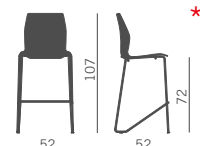

- carcasa en polipropileno mono o bicolor
- carcasa en polipropileno mono o bicolor con asiento tapizado
- carcasa en polipropileno monocolor con parte delantera asiento y respaldo tapizada

Polipropilene Monocolore One colour polypropylene

Polipropilene bicolore Two colours polypropylene

A richiesta/by request
Omologazione al fuoco Classe 1M

Telaio 4 gambe
Versioni: AV AB AN ACC
A richiesta altri colori telaio
(min. 10 pz)
4 legs frame
Versions: AV AB AN ACC
Different frame finishes on
request (min. 10 pcs)

Telaio slitta
Versioni: AV AB AN ACC
Sled frame
Versions: AV AB AN ACC

Telaio semi slitta
Versioni: AV AB AN ACC
Slope sled frame
Versions: AV AB AN ACC

Telaio 4 gambe girevole
cromato
4 legs, chromed swivel
frame