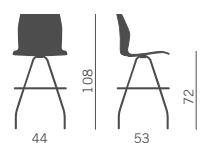

- carcasa en polipropileno mono o bicolor
- carcasa en polipropileno mono o bicolor con asiento tapizado
- carcasa en polipropileno monocolor con parte delantera asiento y respaldo tapizada

Polipropilene Monocolore One colour polypropylene

Polipropilene bicolore Two colours polypropylene

A richiesta/by request
Omologazione al fuoco Classe 1M

Telaio 4 gambe
Versioni: AV AB AN ACC
A richiesta altri colori telaio
(min. 10 pz)
4 legs frame
Versions: AV AB AN ACC
Different frame finishes on
request (min. 10 pcs)

Telaio slitta
Versioni: AV AB AN ACC
Sled frame
Versions: AV AB AN ACC

Telaio semi slitta
Versioni: AV AB AN ACC
Slope sled frame
Versions: AV AB AN ACC

Telaio 4 gambe girevole
cromato
4 legs, chromed swivel
frame