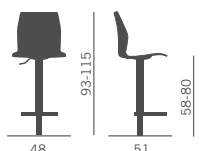

- carcasa en polipropileno mono o bicolor
- carcasa en polipropileno mono o bicolor con asiento tapizado
- carcasa en polipropileno monocolor con parte delantera asiento y respaldo tapizada

Polipropilene Monocolore One colour polypropylene

Polipropilene bicolore Two colours polypropylene

A richiesta/by request
Omologazione al fuoco Classe 1M

Telaio 4 gambe
Versioni: AV AB AN ACC
A richiesta altri colori telaio
(min. 10 pz)
4 legs frame
Versions: AV AB AN ACC
Different frame finishes on
request (min. 10 pcs)

Telaio slitta
Versioni: AV AB AN ACC
Sled frame
Versions: AV AB AN ACC

Telaio semi slitta
Versioni: AV AB AN ACC
Slope sled frame
Versions: AV AB AN ACC

Telaio 4 gambe girevole
cromato
4 legs, chromed swivel
frame