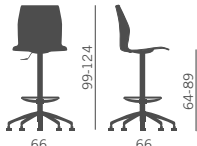

Telaio slitta
Versioni: AV AB AN ACC
Sled frame
Versions: AV AB AN ACC

Telaio semi slitta
Versioni: AV AB AN ACC
Slope sled frame
Versions: AV AB AN ACC

Telaio 4 gambe girevole
cromato
4 legs, chromed swivel
frame

Base piana bianca
White flat base
d. 48

Base convessa
cromata
Chromed
convex base

Base per fissaggio
a pavimento cromata
Chromed base to be
fixed to the floor

Base girevoli 5 razze con
piedini (basi pag.4)
Swivel bases 5 stars with
glides (bases page 4)