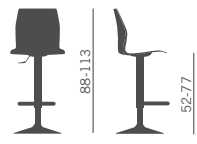

Telaio slitta
Versioni: AV AB AN ACC
Sled frame
Versions: AV AB AN ACC

Telaio semi slitta
Versioni: AV AB AN ACC
Slope sled frame
Versions: AV AB AN ACC

Telaio 4 gambe girevole
cromato
4 legs, chromed swivel
frame

Base piana bianca
White flat base
d. 48

Base convessa
cromata
Chromed
convex base

Base per fissaggio
a pavimento cromata
Chromed base to be
fixed to the floor

Base girevoli 5 razze con
piedini (basi pag.4)
Swivel bases 5 stars with
glides (bases page 4)