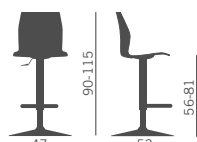

Telaio slitta
Versioni: AV AB AN ACC
Sled frame
Versions: AV AB AN ACC

Telaio semi slitta
Versioni: AV AB AN ACC
Slope sled frame
Versions: AV AB AN ACC

Telaio 4 gambe girevole
cromato
4 legs, chromed swivel
frame

Base piana bianca
White flat base
d. 48

Base convessa
cromata
Chromed
convex base

Base per fissaggio
a pavimento cromata
Chromed base to be
fixed to the floor

Base girevoli 5 razze con
piedini (basi pag.4)
Swivel bases 5 stars with
glides (bases page 4)