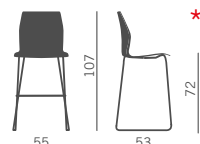

Telaio 4 gambe
Versioni: AV AB AN ACC
A richiesta altri colori telaio
(min. 10 pz)
4 legs frame
Versions: AV AB AN ACC
Different frame finishes on
request (min. 10 pcs)

Telaio slitta
Versioni: AV AB AN ACC
Sled frame
Versions: AV AB AN ACC