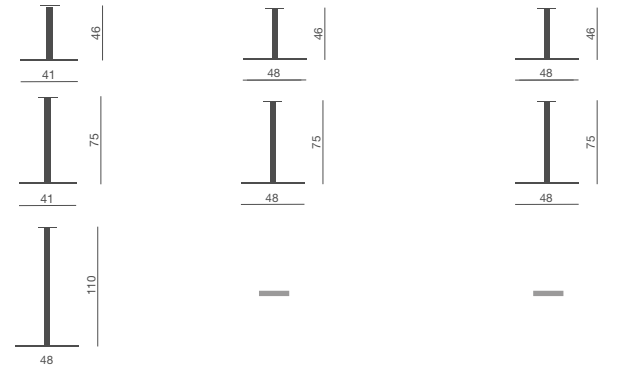

PIANI TAVOLO TONDI ROUND TABLE TOPS

BASI IN TONDINO - ROD STEEL BASES

PIANO TAVOLO QUADRO SQUARE TABLE TOP

PIANI TAVOLO TONDI ROUND TABLE TOPS

BASI TONDE - ROUND BASES

PIANO TAVOLO QUADRO SQUARE TABLE TOP