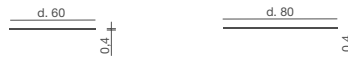

PIANI TAVOLO TONDI ROUND TABLE TOPS