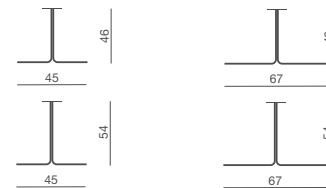

- Bianco/White
- Tortora/Dove-colour
- Giallo/Yellow
- Lava
- d. 60

- Bianco/White
- Tortora/Dove-colour
- Giallo/Yellow
- Lava
- d. 80

- Bianco/White
- Tortora/Dove-colour
- Giallo/Yellow
- Lava
- l. 70

PIANI TAVOLO TONDI ROUND TABLE TOPS

BASI IN TONDINO - ROD STEEL BASES

PIANO TAVOLO QUADRO SQUARE TABLE TOP

PIANI TAVOLO TONDI ROUND TABLE TOPS

BASI TONDE - ROUND BASES

PIANO TAVOLO QUADRO SQUARE TABLE TOP