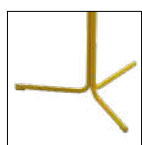

Basi in tondino Rod steel bases