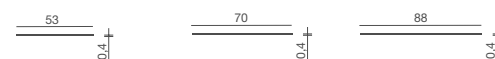

PIANI TAVOLO - TABLE TOPS