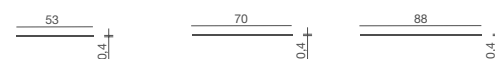

PIANI TAVOLO - TABLE TOPS