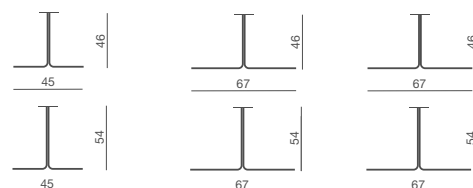

PIANI TAVOLO - TABLE TOPS

BASI IN TONDINO - ROD STEEL BASES