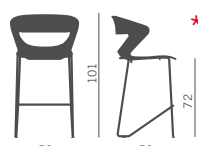

**AV**  
Vern. col. alluminio  
Alu painted frame

Telaio slitta  
Versioni: AV AB AN ACC  
Sled frame  
Versions: AV AB AN ACC

Base per fissaggio  
a pavimento cromata  
Chromed base to be  
fixed to the floor

**AB**  
Vern. col. bianco  
White painted frame

Telaio semi slitta  
Versioni: AV AB AN ACC  
Slope sled frame  
Versions: AV AB AN ACC

Base girevoli 5 razze con  
piedini (basi pag.4)  
Swivel bases 5 stars with  
glides (bases page 4)