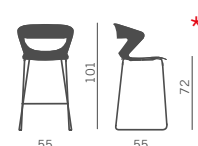

### Taburete:

- Carcasa en polipropileno disponible en 9 colores
- Carcasa en polipropileno con asiento tapizado
- Carcasa en polipropileno con asiento y respaldo tapizados.

## Monocolore One colour

Polipropilene monocolore  
One colour polypropylene

**....S**  
Con sedile imbottito  
With padded seat

**....SS**  
Con sedile-schienale imbottito  
With padded seat-back

A richiesta/by request  
Omologazione al fuoco Classe 11M