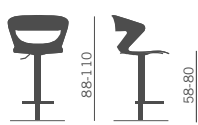

**AB**  
Vern. col. bianco  
White painted frame

Telaio semi slitta  
Versioni: AV AB AN ACC  
Slope sled frame  
Versions: AV AB AN ACC

Base girevoli 5 razze con  
piedini (basi pag.4)  
Swivel bases 5 stars with  
glides (bases page 4)

**AN**  
Vern. col. nero  
Black painted frame

Telaio 4 gambe girevole  
cromato  
4 legs, chromed swivel  
frame

Carter per impilabilità  
nelle versioni con sedile  
imbottito  
Under seat shell to stack  
the chairs for padded seat  
versions

Base piana bianca  
White flat base  
d. 48

Base piana nera  
Black flat base  
d. 48

Base piana cromata  
Chromed flat base  
d. 48

**\*** Impilabile (per le versioni  
imbottite aggiungere il carter  
sottosedile)  
Stackable (for upholstered  
versions add underseat shell)