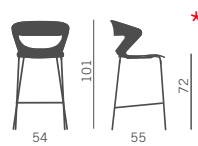

Telaio slitta
Versioni: AV AB AN ACC
Sled frame
Versions: AV AB AN ACC