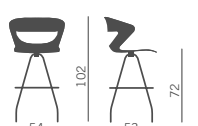

Telaio 4 gambe girevole
cromato
4 legs, chromed swivel
frame