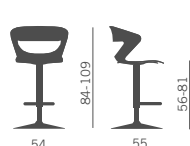

### Taburete:

- Carcasa en polipropileno disponible en 9 colores
- Carcasa en polipropileno con asiento tapizado
- Carcasa en polipropileno con asiento y respaldo tapizados.

## Monocolore One colour

Polipropilene monocolore  
One colour polypropylene

**....S**  
Con sedile imbottito  
With padded seat

**....SS**  
Con sedile-schienale imbottito  
With padded seat-back

A richiesta/by request  
Omologazione al fuoco Classe 11M

Telaio 4 gambe  
Versioni: AV AB AN ACC  
A richiesta altri colori telaio  
(min. 10 pz)  
4 legs frame  
Versions: AV AB AN ACC  
Different frame finishes on  
request (min. 10 pcs)

Base convessa  
cromata  
Chromed  
convex base