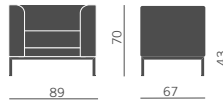

A richiesta/by request
Omologazione al fuoco Classe 1IM