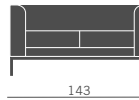

A richiesta/by request
Omologazione al fuoco Classe 1IM