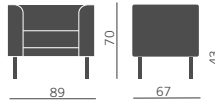

A richiesta/by request
Omologazione al fuoco Classe 1IM