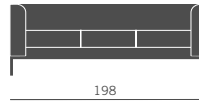

A richiesta/by request
Omologazione al fuoco Classe 1IM