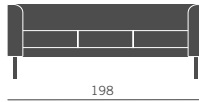

A richiesta/by request
Omologazione al fuoco Classe 1IM