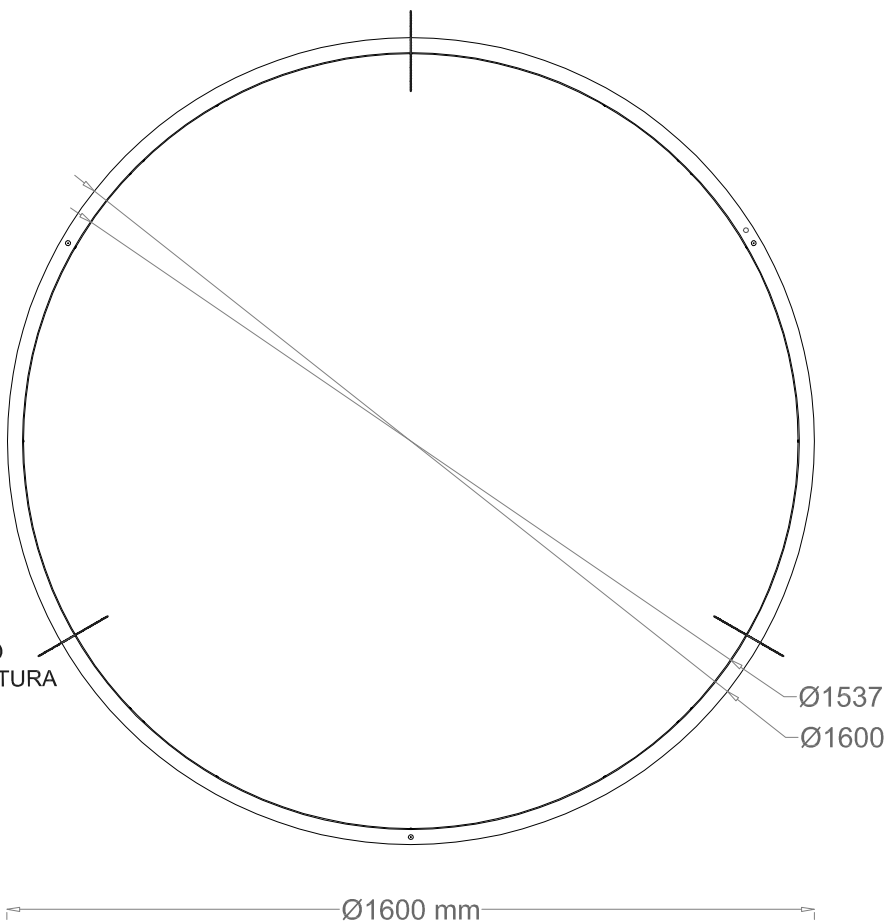

ART. VFC 2002 POS 2
 STRIP LED
 PZ TOT 11

DISEGNO SPECIALE
 MISURE APPROSSIMATIVE

PESO 15KG

ROSONE VERNICIATO BIANCO PER DRIVER LED
 BORDO FORATO PER DISSIPAZIONE CALORE
 TOTALE POTENZA 145W 24V

2 x STRIP LED 14,4 W/m 4000°K

RIVESTIMENTO IN SIMILPELLE
 MOKA COLOR 605

POLICARBONATO BIANCO LUCIDO

Ø1600 mm

STRUTTURA RINFORZATA
 3 SEZIONI
 3 PUNTI DI FISSAGGIO

TAGLIO
 STRUTTURA

Ø1600 mm

Il Paralume Marina

Scala a vista