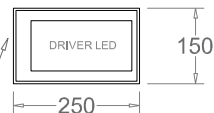

ART. VFC 2002 POS 2
 STRIP LED
 PZ TOT 11

DISEGNO SPECIALE
 MISURE APPROSSIMATIVE

PESO 15KG

ROSONE VERNICIATO BIANCO PER DRIVER LED
 BORDO FORATO PER DISSIPAZIONE CALORE
 TOTALE POTENZA 145W 24V

2 x STRIP LED 14,4 W/m 4000°K

RIVESTIMENTO IN SIMILPELLE
 MOKA COLOR 605

POLICARBONATO BIANCO LUCIDO

Ø1600 mm

STRUTTURA RINFORZATA
 3 SEZIONI
 3 PUNTI DI FISSAGGIO

TAGLIO
 STRUTTURA

Ø1600 mm

Il Paralume Marina

Scala a vista