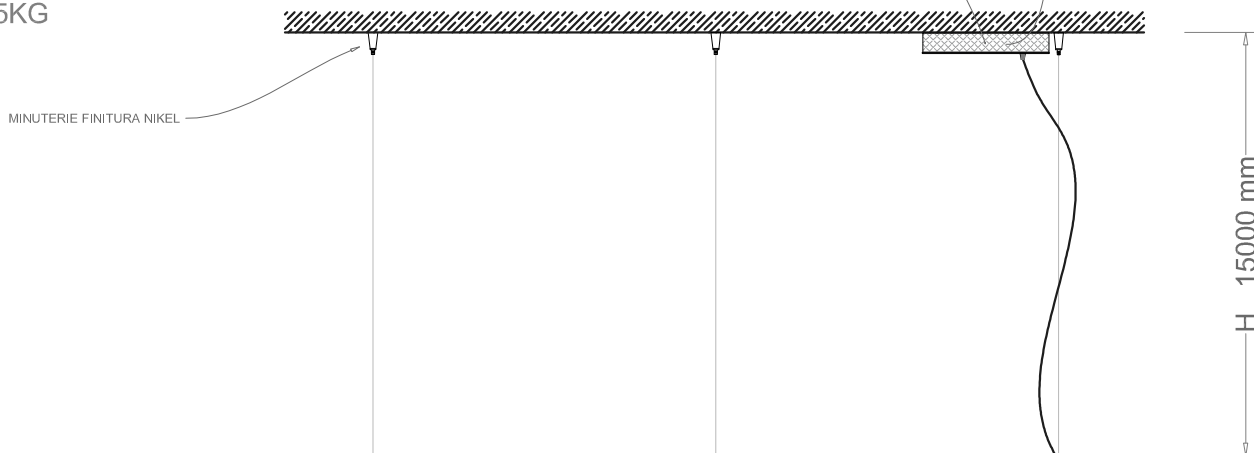

ART. VFC 2002 POS 2
 STRIP LED
 PZ TOT 11

DISEGNO SPECIALE
 MISURE APPROSSIMATIVE

PESO 15KG

ROSONE VERNICIATO BIANCO PER DRIVER LED
 BORDO FORATO PER DISSIPAZIONE CALORE
 TOTALE POTENZA 145W 24V

2 x STRIP LED 14,4 W/m 4000°K

RIVESTIMENTO IN SIMILPELLE
 MOKA COLOR 605

POLICARBONATO BIANCO LUCIDO

Ø1600 mm

STRUTTURA RINFORZATA
 3 SEZIONI
 3 PUNTI DI FISSAGGIO

TAGLIO
 STRUTTURA

Ø1600 mm

Il Paralume Marina

Scala a vista