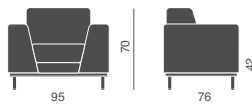

04 | KOMODO

Poltrona e divano a 2 e 3 posti su telaio portante in acciaio verniciato alluminio.

Armchair and sofa with 2 and 3 seats with supporting frame in painted aluminium steel.

Chaufeuse et sofa à 2 et 3 places sur châssis portant en acier verni aluminium.

Sessel und 2-3-Sitzer Sofa mit Trägergestell aus Stahl alufarbe lackiert.

Butaca, sofá de 2 y 3 plazas sobre estructura en acero pintado aluminio.

Versione con telaio verniciato alluminio
Version with painted aluminium painted frame