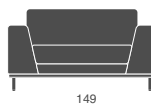

04 | KOMODO

Poltrona e divano a 2 e 3 posti su telaio portante in acciaio verniciato alluminio.

Armchair and sofa with 2 and 3 seats with supporting frame in painted aluminium steel.

Chaufeuse et sofa à 2 et 3 places sur châssis portant en acier verni aluminium.

Sessel und 2-3-Sitzer Sofa mit Trägergestell aus Stahl alufarbe lackiert.

Butaca, sofá de 2 y 3 plazas sobre estructura en acero pintado aluminio.

Versione con telaio verniciato alluminio
Version with painted aluminium painted frame