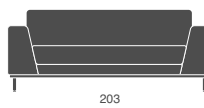

04 | KOMODO

Poltrona e divano a 2 e 3 posti su telaio portante in acciaio verniciato alluminio.

Armchair and sofa with 2 and 3 seats with supporting frame in painted aluminium steel.

Chaufeuse et sofa à 2 et 3 places sur châssis portant en acier verni aluminium.

Sessel und 2-3-Sitzer Sofa mit Trägergestell aus Stahl alufarbe lackiert.

Butaca, sofá de 2 y 3 plazas sobre estructura en acero pintado aluminio.

Versione con telaio verniciato alluminio
Version with painted aluminium painted frame